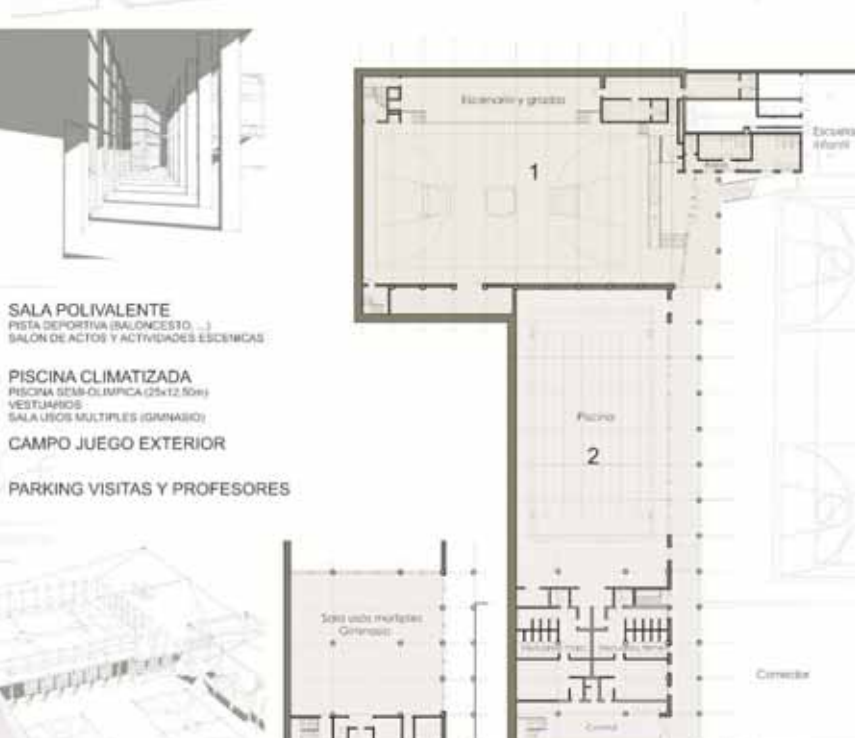

AMPLIACIÓN CENTRO EDUCATIVO ZOLA

ZONAS DEPORTIVAS, PISCINA CLIMATIZADA Y SALAS POLIVALENTES

ARQUITECTOS
Fernando Martínez Hernández
Juan Miró Gómez

Abril 2010

ESTADO ACTUAL

- 1 SALA POLIVALENTE
PISTA DEPORTIVA (BALONCESTO)
SALÓN DE ACTOS Y ACTIVIDADES ESCOLÁRICAS
- 2 PISCINA CLIMATIZADA
PISCINA SEMI-OLÍMPICA (25x12,50m)
VESTUARIOS
SALA USOS MÚLTIPLES (GIMNASIO)
- 3 CAMPO JUEGO EXTERIOR
- 4 PARKING VISITAS Y PROFESORES