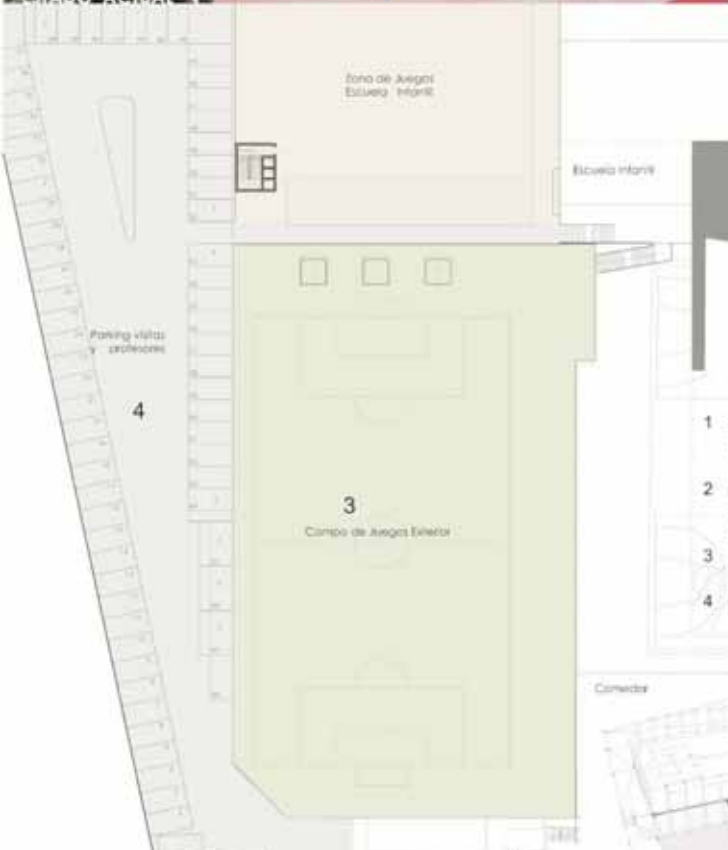

AMPLIACIÓN CENTRO EDUCATIVO ZOLA

ZONAS DEPORTIVAS, PISCINA CLIMATIZADA Y SALAS POLIVALENTES

ARQUITECTOS
Fernando Martínez Hernández
Juan Miró Gómez

Abril 2010

ESTADO ACTUAL

- 1 SALA POLIVALENTE
PISTA DEPORTIVA (BALONCESTO)
SALÓN DE ACTOS Y ACTIVIDADES ESCOLÁRICAS
- 2 PISCINA CLIMATIZADA
PISCINA SEMI-OLÍMPICA (25x12,50m)
VESTUARIOS
SALA USOS MÚLTIPLES (GIMNASIO)
- 3 CAMPO JUEGO EXTERIOR
- 4 PARKING VISITAS Y PROFESORES